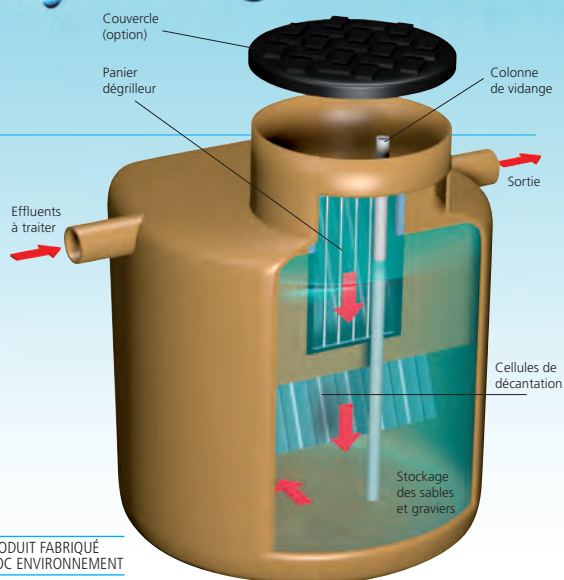

Décanteur Dépollueur Sans By-pass

Version verticale

POLYESTER (PRV) : Garantie 10 ans contre la corrosion. Fabriqué en enroulement filaire, sa grande résistance mécanique permet la pose en bord de mer, immergé, en profondeur etc.

PRODUIT FABRIQUÉ PAR COC ENVIRONNEMENT

Gamme Polyester

Réf.	Ø mm	H mm	DN mm	HEE mm	HES mm	FEE mm	FES mm	Ø TH1 mm	Ø TH2 mm	Volume sables (l)	Volume boues (l)	Volume total (l)	Poids Kg
DPDP-FV-4	1500	1050	100	750	700	300	350	1200x600	/	80	120	1590	117
DPDP-FV-8	1500	1440	100	1140	1090	300	350	1200x600	/	160	240	2278	130
DPDP-FV-12	1700	1590	160	1230	1150	360	440	1200x600	600	240	360	3267	190
DPDP-FV-16	1700	1740	160	1380	1300	360	440	1200x600	600	320	480	3607	200
DPDP-FV-20	1700	1840	160	1480	1400	360	440	1200x600	600	400	600	3834	210
DPDP-FV-25	2000	2040	160	1680	1600	360	440	1200x600	600	500	750	5935	265
DPDP-FV-30	2000	2140	160	1780	1700	360	440	1200x600	600	600	900	6249	280
DPDP-FV-35	2400	2050	160	1690	1610	360	440	1200x600	800	700	1050	8591	390
DPDP-FV-40	2400	2190	200	1790	1690	400	500	1200x600	800	800	1200	9224	420

Version verticale

ACIER : Acier chaudronné SR235 JR. Le corps est réalisé à l'aide de plaques d'acier façonnées et soudées sur des fonds afin d'assurer une grande résistance mécanique. Revêtement Epoxy.