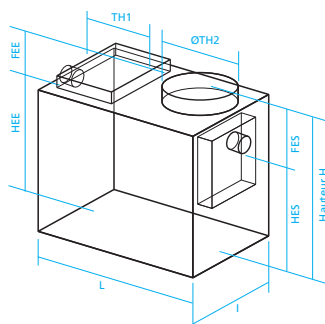

PRODUIT FABRIQUÉ PAR COC ENVIRONNEMENT

Gamme Polyester

Réf.	Ø mm	H mm	DN mm	HEE mm	HES mm	FEE mm	FES mm	Ø TH1 mm	Ø TH2 mm	Volume sables (l)	Volume boues (l)	Volume total (l)	Poids Kg
DPDP-FV-4	1500	1050	100	750	700	300	350	1200x600	/	80	120	1590	117
DPDP-FV-8	1500	1440	100	1140	1090	300	350	1200x600	/	160	240	2278	130
DPDP-FV-12	1700	1590	160	1230	1150	360	440	1200x600	600	240	360	3267	190
DPDP-FV-16	1700	1740	160	1380	1300	360	440	1200x600	600	320	480	3607	200
DPDP-FV-20	1700	1840	160	1480	1400	360	440	1200x600	600	400	600	3834	210
DPDP-FV-25	2000	2040	160	1680	1600	360	440	1200x600	600	500	750	5935	265
DPDP-FV-30	2000	2140	160	1780	1700	360	440	1200x600	600	600	900	6249	280
DPDP-FV-35	2400	2050	160	1690	1610	360	440	1200x600	800	700	1050	8591	390
DPDP-FV-40	2400	2190	200	1790	1690	400	500	1200x600	800	800	1200	9224	420

Version verticale

ACIER : Acier chaudronné SR235 JR. Le corps est réalisé à l'aide de plaques d'acier façonnées et soudées sur des fonds afin d'assurer une grande résistance mécanique. Revêtement Epoxy.

PRODUIT FABRIQUÉ PAR COC ENVIRONNEMENT

Gamme Acier

Réf.	L mm	I mm	H mm	DN mm	HEE mm	HES mm	FEE mm	FES mm	Ø TH1 mm	Ø TH2 mm	Volume sables (l)	Volume boues (l)	Volume total (l)	Poids Kg
DPDP-A-4	1700	900	1100	100	850	800	250	300	600x600	600	80	120	1530	285
DPDP-A-8	1700	1200	1200	100	950	900	250	300	600x600	600	160	240	2244	320
DPDP-A-12	2100	1200	1305	160	995	915	310	390	600x600	600	240	360	3037	470
DPDP-A-16	2400	1200	1290	160	980	900	310	390	600x600	600	320	480	3427	485
DPDP-A-20	2000	1500	1600	160	1290	1210	310	390	800x800	600	400	600	4500	515
DPDP-A-25	2300	1100	2100	160	1790	1710	310	390	800x800	600	500	750	5060	650
DPDP-A-30	2300	1300	2100	160	1790	1710	310	390	800x800	600	600	900	5980	690
DPDP-A-35	2600	1400	2100	160	1790	1710	310	390	800x800	600	700	1050	7280	960
DPDP-A-40	2700	1750	2100	200	1750	1650	350	450	800x800	600	800	1200	9450	1040