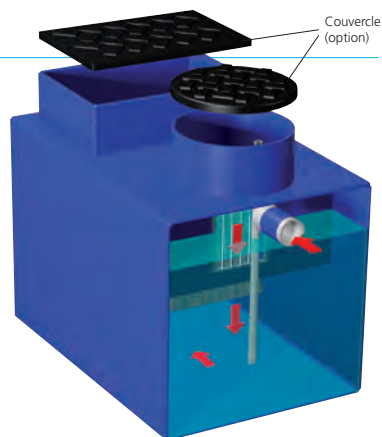

Décanteur Dépollueur Sans By-pass

Version verticale

POLYESTER (PRV) : Garantie 10 ans contre la corrosion. Fabriqué en enroulement filaire, sa grande résistance mécanique permet la pose en bord de mer, immergé, en profondeur etc.

PRODUIT FABRIQUÉ PAR COC ENVIRONNEMENT

Gamme Polyester

Réf.	Ø mm	H mm	DN mm	HEE mm	HES mm	FEE mm	FES mm	Ø TH1 mm	Ø TH2 mm	Volume sables (l)	Volume boues (l)	Volume total (l)	Poids Kg
DPDP-FV-4	1500	1050	100	750	700	300	350	1200x600	/	80	120	1590	117
DPDP-FV-8	1500	1440	100	1140	1090	300	350	1200x600	/	160	240	2278	130
DPDP-FV-12	1700	1590	160	1230	1150	360	440	1200x600	600	240	360	3267	190
DPDP-FV-16	1700	1740	160	1380	1300	360	440	1200x600	600	320	480	3607	200
DPDP-FV-20	1700	1840	160	1480	1400	360	440	1200x600	600	400	600	3834	210
DPDP-FV-25	2000	2040	160	1680	1600	360	440	1200x600	600	500	750	5935	265
DPDP-FV-30	2000	2140	160	1780	1700	360	440	1200x600	600	600	900	6249	280
DPDP-FV-35	2400	2050	160	1690	1610	360	440	1200x600	800	700	1050	8591	390
DPDP-FV-40	2400	2190	200	1790	1690	400	500	1200x600	800	800	1200	9224	420

Version verticale

ACIER : Acier chaudronné SR235 JR. Le corps est réalisé à l'aide de plaques d'acier façonnées et soudées sur des fonds afin d'assurer une grande résistance mécanique. Revêtement Epoxy.