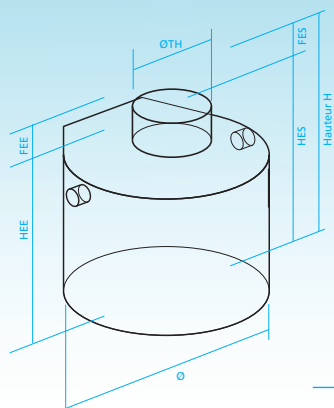

PRODUIT FABRIQUÉ PAR COC ENVIRONNEMENT

Gamme Polyester

Réf.	Ø mm	H mm	DN mm	HEE mm	HES mm	FEE mm	FES mm	Ø TH1 mm	Ø TH2 mm	Volume sables (l)	Volume boues (l)	Volume total (l)	Poids Kg
DPDP-FV-4	1500	1050	100	750	700	300	350	1200x600	/	80	120	1590	117
DPDP-FV-8	1500	1440	100	1140	1090	300	350	1200x600	/	160	240	2278	130
DPDP-FV-12	1700	1590	160	1230	1150	360	440	1200x600	600	240	360	3267	190
DPDP-FV-16	1700	1740	160	1380	1300	360	440	1200x600	600	320	480	3607	200
DPDP-FV-20	1700	1840	160	1480	1400	360	440	1200x600	600	400	600	3834	210
DPDP-FV-25	2000	2040	160	1680	1600	360	440	1200x600	600	500	750	5935	265
DPDP-FV-30	2000	2140	160	1780	1700	360	440	1200x600	600	600	900	6249	280
DPDP-FV-35	2400	2050	160	1690	1610	360	440	1200x600	800	700	1050	8591	390
DPDP-FV-40	2400	2190	200	1790	1690	400	500	1200x600	800	800	1200	9224	420

Version verticale

ACIER : Acier chaudronné SR235 JR. Le corps est réalisé à l'aide de plaques d'acier façonnées et soudées sur des fonds afin d'assurer une grande résistance mécanique. Revêtement Epoxy.

PRODUIT FABRIQUÉ PAR COC ENVIRONNEMENT

Gamme Acier

Réf.	L mm	I mm	H mm	DN mm	HEE mm	HES mm	FEE mm	FES mm	Ø TH1 mm	Ø TH2 mm	Volume sables (l)	Volume boues (l)	Volume total (l)	Poids Kg
DPDP-A-4	1700	900	1100	100	850	800	250	300	600x600	600	80	120	1530	285
DPDP-A-8	1700	1200	1200	100	950	900	250	300	600x600	600	160	240	2244	320
DPDP-A-12	2100	1200	1305	160	995	915	310	390	600x600	600	240	360	3037	470
DPDP-A-16	2400	1200	1290	160	980	900	310	390	600x600	600	320	480	3427	485
DPDP-A-20	2000	1500	1600	160	1290	1210	310	390	800x800	600	400	600	4500	515
DPDP-A-25	2300	1100	2100	160	1790	1710	310	390	800x800	600	500	750	5060	650
DPDP-A-30	2300	1300	2100	160	1790	1710	310	390	800x800	600	600	900	5980	690
DPDP-A-35	2600	1400	2100	160	1790	1710	310	390	800x800	600	700	1050	7280	960
DPDP-A-40	2700	1750	2100	200	1750	1650	350	450	800x800	600	800	1200	9450	1040